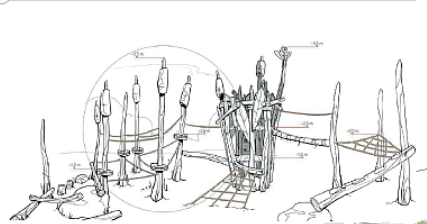

1 KLEINES LIEGEPODEST

2 GRÄSERNEST MIT PARCOURS

3 Storchennest

4 VOGELHÄUSCHEN UND GRASHÖPFER

Legende

Bestand

- Gewässer
 - Wiese
 - Fläche Bachrenaturierung
 - Tümpel
 - Baum
 - x 341.74 Höhe
- Planung
- Rasen
 - Wassergebundene Wegedecke
 - Fallschutzkies, Körnung 2/8
 - Tümpel
 - Baum
 - Strauchpflanzung (u.a. Salix)
 - Gräserpflanzung
 - x 40 cm Höhe

5 GRILLTREFF

6 GROSSES LIEGEPODEST

7 SLACKPARCOURS

8 HANGELSTRECKE

9 BALKENPARCOURS

10 TAMPENBOCKE